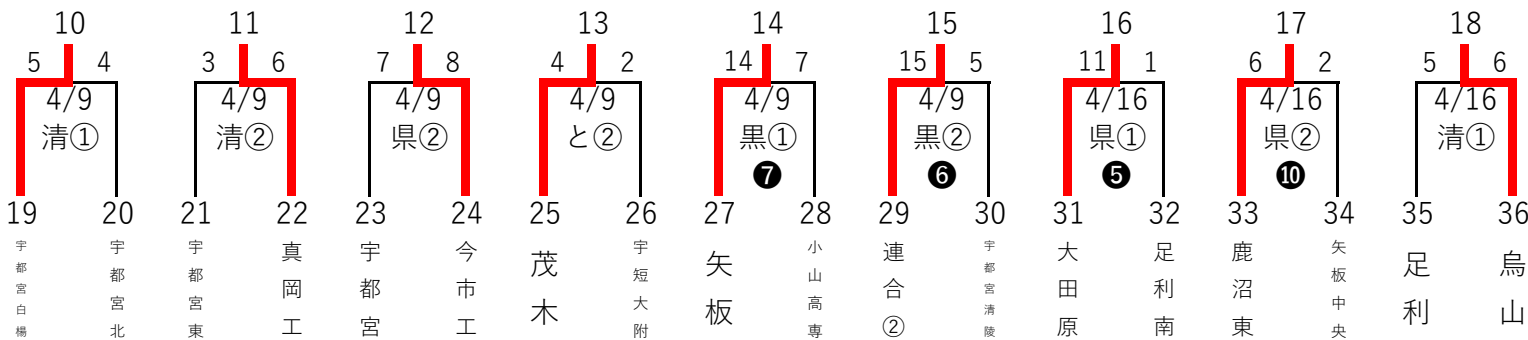

第76回春季栃木県高等学校野球大会 1・2回戦組合せ

秋季大会ベスト 8

【シード】

- 作新学院
- 青藍泰斗
- 佐野日大
- 石橋
- 文星芸大附
- 栃木工
- 國學院栃木
- 上三川

秋季大会ベスト 16

- 宇都宮
- 宇都宮南
- 鹿沼
- 鹿沼商工
- 茂木
- 小山西
- 栃木商
- 足利

会場 県：栃木総合運動公園野球場

清：宇都宮清原球場

と：とちぎ木の花スタジアム

足：ジェットブラックフラワーズスタジアム

鹿：ヤオハンいちごパーク野球場

黒：石川スポーツくろいそ野球場

試合 (各球場とも)

①9:00 ②11:30

⑤⑥⑦⑧…コールド

⑩…タイブレーク