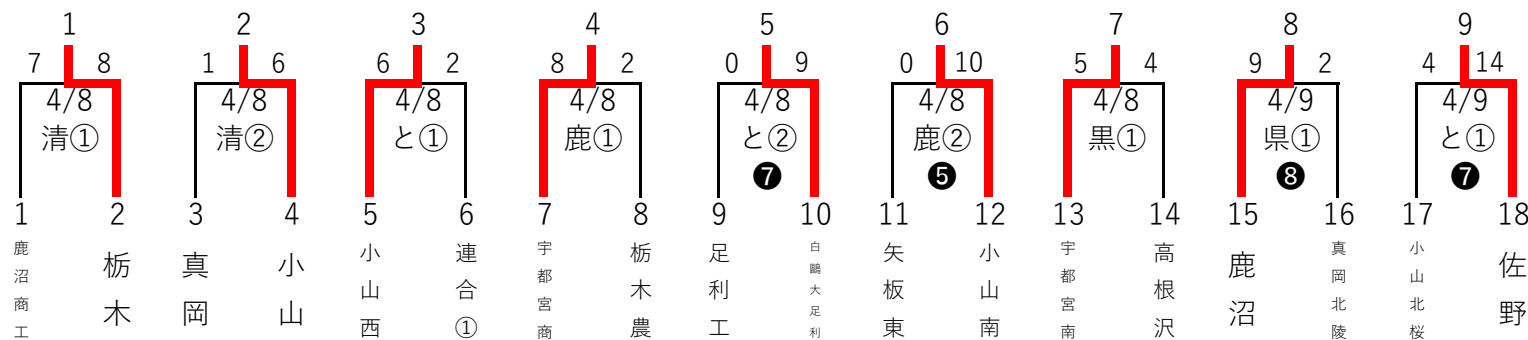

第76回春季栃木県高等学校野球大会 1・2回戦組合せ

秋季大会ベスト 8

【シード】

- 作新学院
- 青藍泰斗
- 佐野日大
- 石橋
- 文星芸大附
- 栃木工
- 國學院栃木
- 上三川

秋季大会ベスト 16

- 宇都宮
- 宇都宮南
- 鹿沼
- 鹿沼商工
- 茂木
- 小山西
- 栃木商
- 足利

会場 県：栃木総合運動公園野球場

清：宇都宮清原球場

と：とちぎ木の花スタジアム

足：ジェットブラックフラワーズスタジアム

鹿：ヤオハンいちごパーク野球場

黒：石川スポーツくろいそ野球場

試合 (各球場とも)

①9:00 ②11:30

⑤⑥⑦⑧…コールド

⑩…タイブレーク