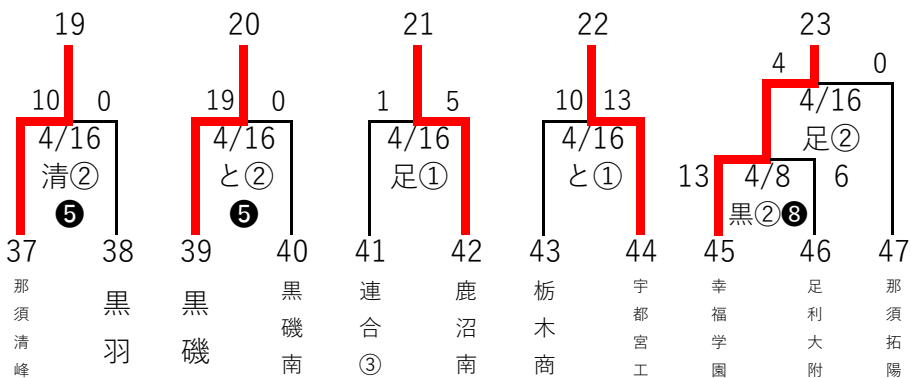

第76回春季栃木県高等学校野球大会 1・2回戦組合せ

秋季大会ベスト 8

【シード】

- 作新学院
- 青藍泰斗
- 佐野日大
- 石橋
- 文星芸大附
- 栃木工
- 國學院栃木
- 上三川

秋季大会ベスト 16

- 宇都宮
- 宇都宮南
- 鹿沼
- 鹿沼商工
- 茂木
- 小山西
- 栃木商
- 足利

会場 県：栃木総合運動公園野球場

清：宇都宮清原球場

と：とちぎ木の花スタジアム

足：ジェットブラックフラワーズスタジアム

鹿：ヤオハンいちごパーク野球場

黒：石川スポーツくろいそ野球場

試合 (各球場とも)

①9:00 ②11:30

⑤⑥⑦⑧…コールド

⑩…タイブレーク