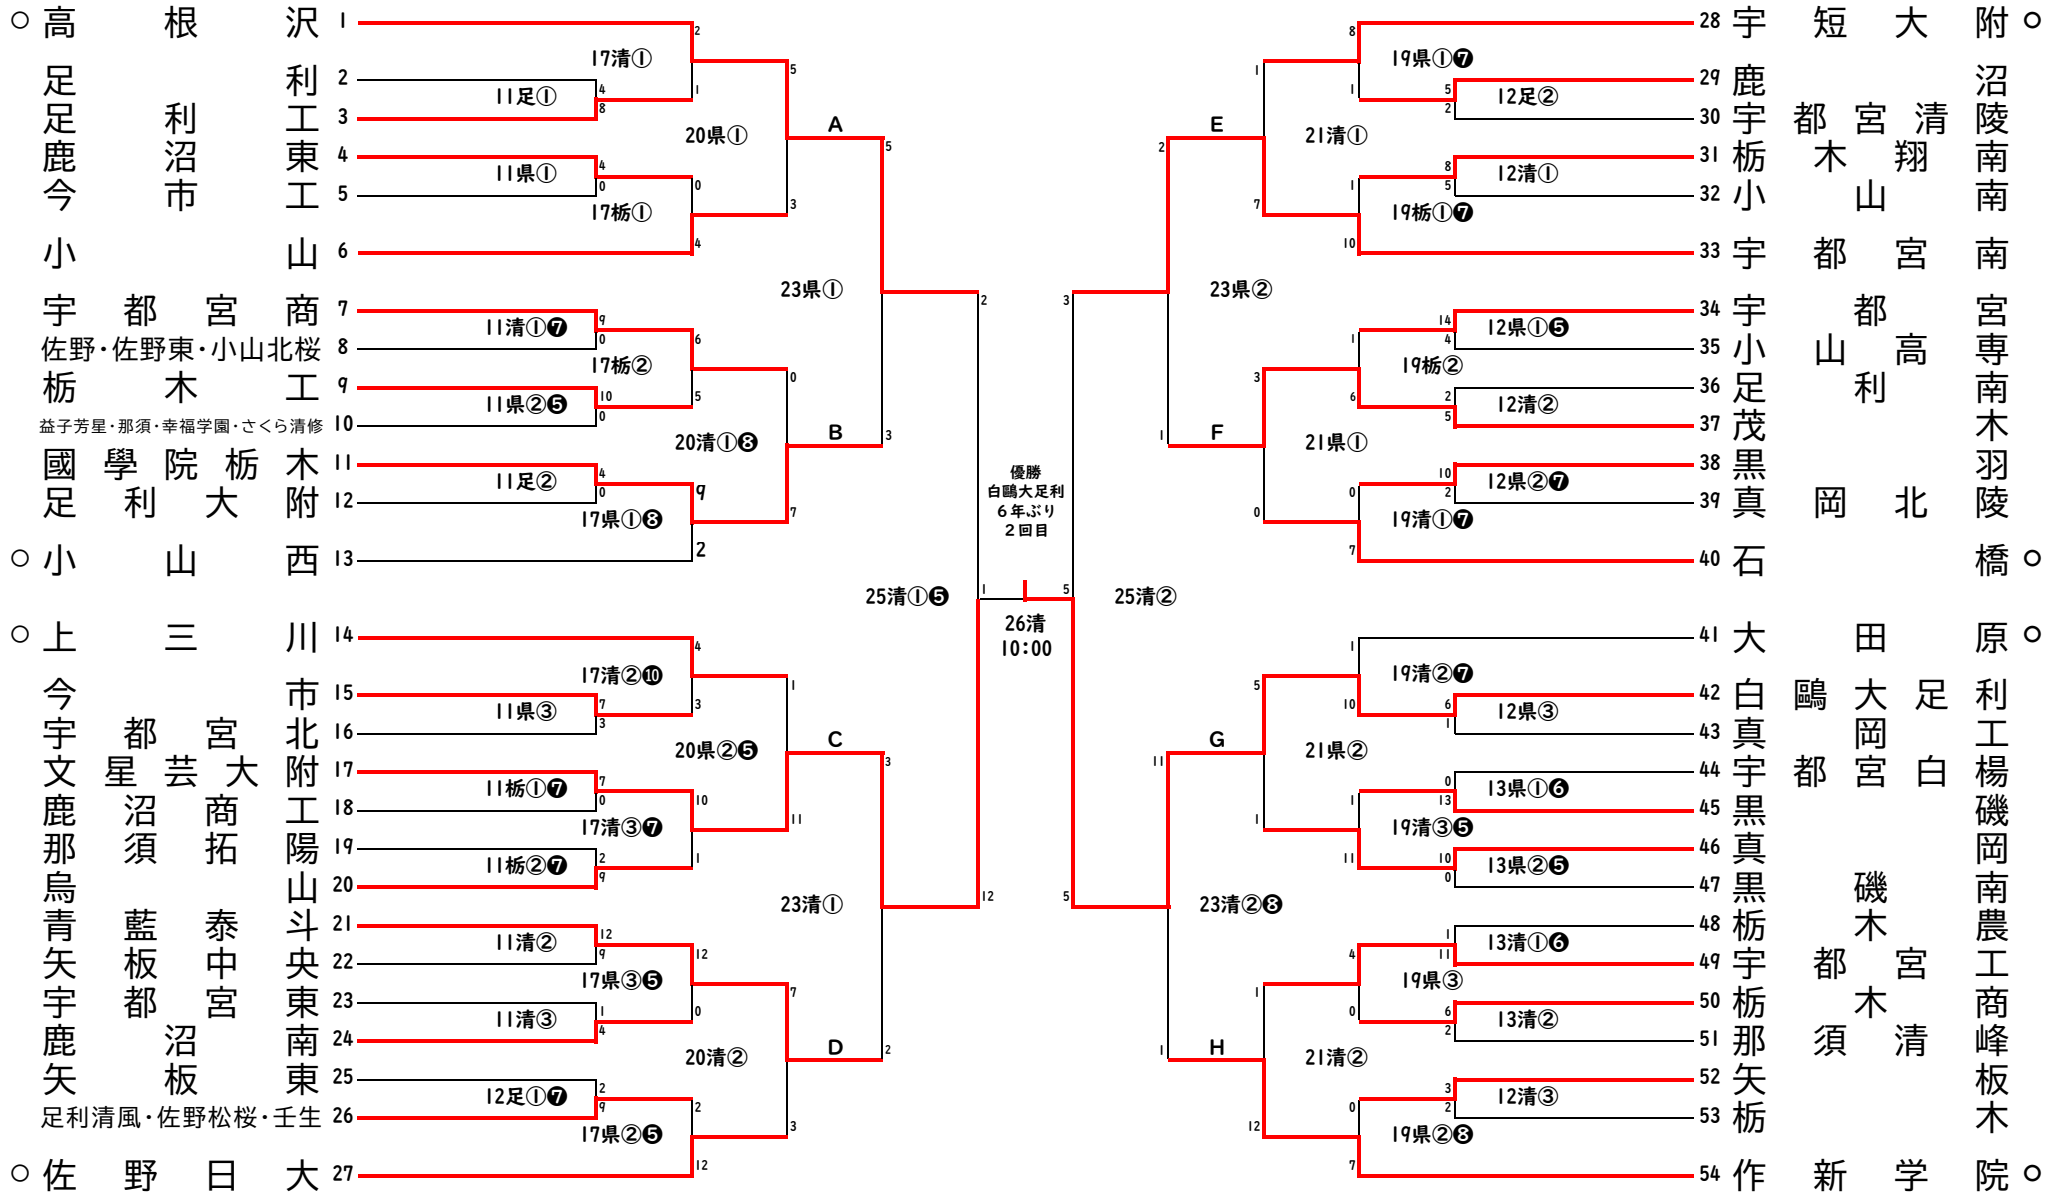

# 第74回秋季栃木県高等学校野球大会 組合せ

期 日：令和3年9月11日(土)～26日(日) 10日間

開 会 式：なし

会 場：県：栃木県総合運動公園野球場 清：宇都宮清原球場 栃：とちぎ木の花スタジアム 足：足利市総合運動場硬式野球場

開始時間：(各球場とも) 2試合日 第1試合 9:00開始 3試合日 第1試合 8:30開始

予 備 日：9/14・15・16・21・22・24・27・28・29・30

5678…コールド

10…延長

- 高 根 沢 1
- 足 利 2
- 足 利 3
- 鹿 東 4
- 今 工 5
- 小 山 6
- 宇 都 宮 商 7
- 佐野・佐野東・小山北桜 8
- 栃 木 工 9
- 益子芳星・那須・幸福学園・さくら清修 10
- 國 學 院 栃 木 11
- 足 利 大 附 12
- 小 山 西 13
- 上 三 川 14
- 今 宇 都 宮 大 15
- 文 星 芸 16
- 鹿 沼 須 17
- 那 烏 藍 泰 18
- 青 矢 板 中 19
- 宇 鹿 沼 20
- 矢 足 利 21
- 足 利 清 風 ・ 佐 野 松 桜 ・ 壬 生 22
- 佐 野 日 大 23
- 佐 野 日 大 24
- 佐 野 日 大 25
- 佐 野 日 大 26
- 佐 野 日 大 27