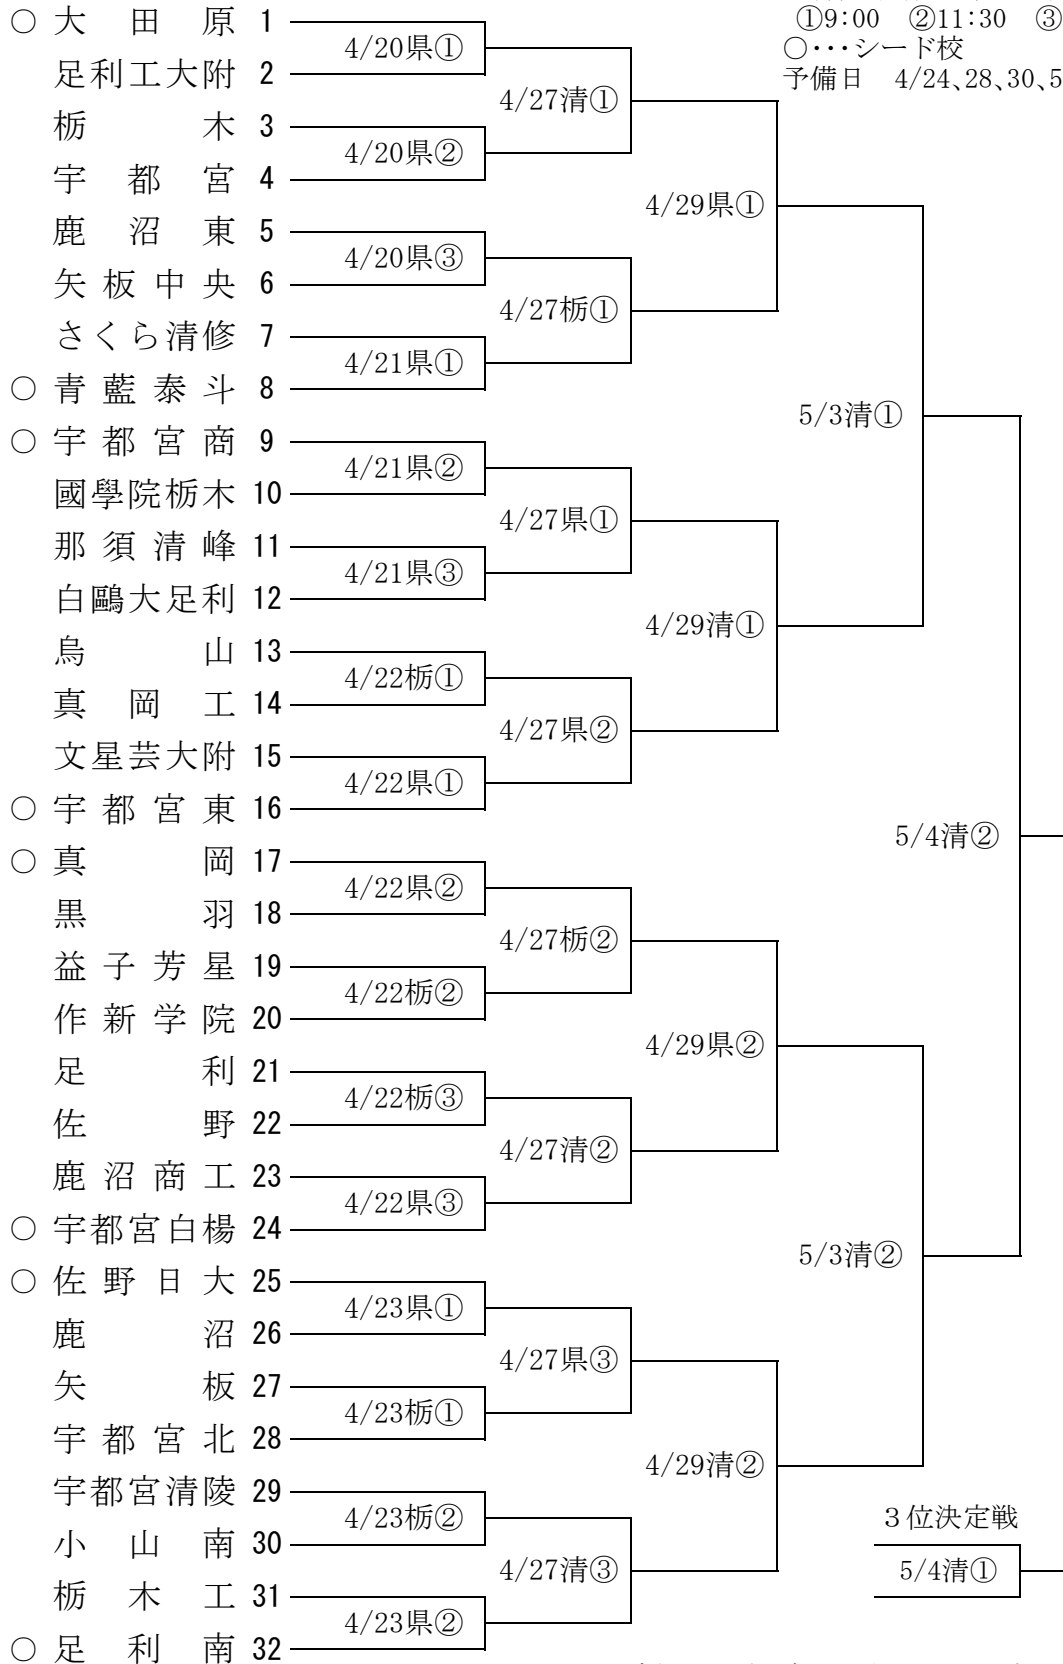

第 66 回 春 季 栃 木 県 高 等 学 校 野 球 大 会 兼 第 65 回 春 季 関 東 地 区 高 校 野 球 大 会 県 予 選 組 合 せ

開会式 実施しない
 試合開始(各球場とも)
 ①9:00 ②11:30 ③14:00
 ○・・・シード校
 予備日 4/24、28、30、5/1、5、6

県: 栃木県総合運動公園野球場
 清: 宇都宮清原球場
 栃: 栃木市総合運動公園硬式野球場