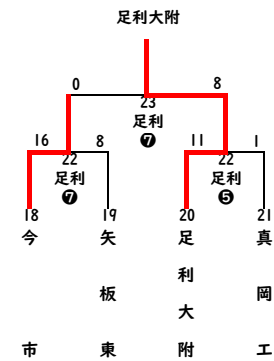

第 13 回 交 流 戦

令和 2 年 8 月 22 日 (土) ・ 23 日 (日) 予備日 : 8 月 29 日 (土)

A

B

C

足利 : 足利市営

D

E

F

G

H

⑤⑥⑦⑧・・・コールド
8/22 更新
8/23 更新

⑩・・・タイブレーク