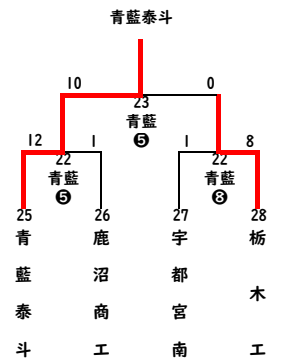

第 13 回 交 流 戦

令和 2 年 8 月 22 日 (土) ・ 23 日 (日) 予備日 : 8 月 29 日 (土)

A

B

C

足利 : 足利市営

D

E

F

G

H

⑤⑥⑦⑧・・・コールド
8/22 更新
8/23 更新

⑩・・・タイブレーク