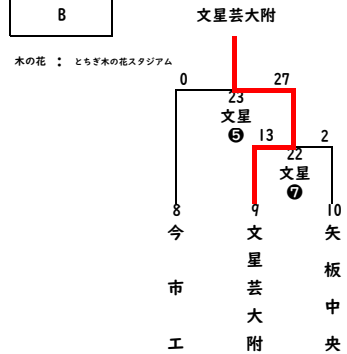

第 13 回 交 流 戦

令和 2 年 8 月 22 日 (土) ・ 23 日 (日) 予備日 : 8 月 29 日 (土)

A

B

C

足利 : 足利市営

D

E