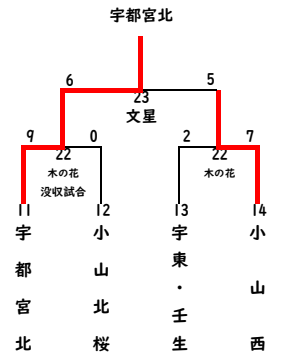

第 13 回 交 流 戦

令和 2 年 8 月 22 日 (土) ・ 23 日 (日) 予備日 : 8 月 29 日 (土)

A

B

C

足利 : 足利市営

D

E

F

G

H

⑤⑥⑦⑧・・・コールド
8/22 更新
8/23 更新

⑩・・・タイブレーク