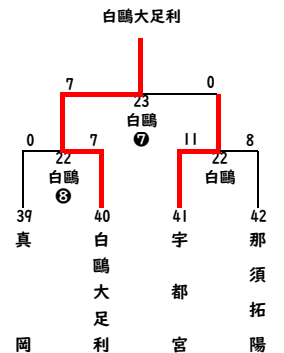

第 13 回 交 流 戦

令和 2 年 8 月 22 日 (土) ・ 23 日 (日) 予備日 : 8 月 29 日 (土)

A

B

C

足利 : 足利市営

D

E

F

G

H

⑤⑥⑦⑧・・・コールド
8/22 更新
8/23 更新

⑩・・・タイブレーク