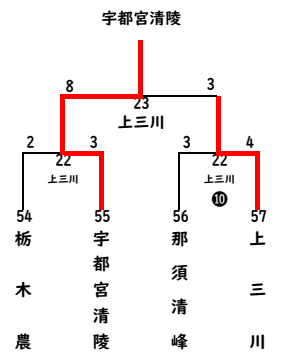

第 13 回 交 流 戦

令和 2 年 8 月 22 日 (土) ・ 23 日 (日) 予備日 : 8 月 29 日 (土)

A

B

C

足利 : 足利市営

D

E

F

G

H

⑤⑥⑦⑧・・・コールド
8/22 更新
8/23 更新

⑩・・・タイブレーク