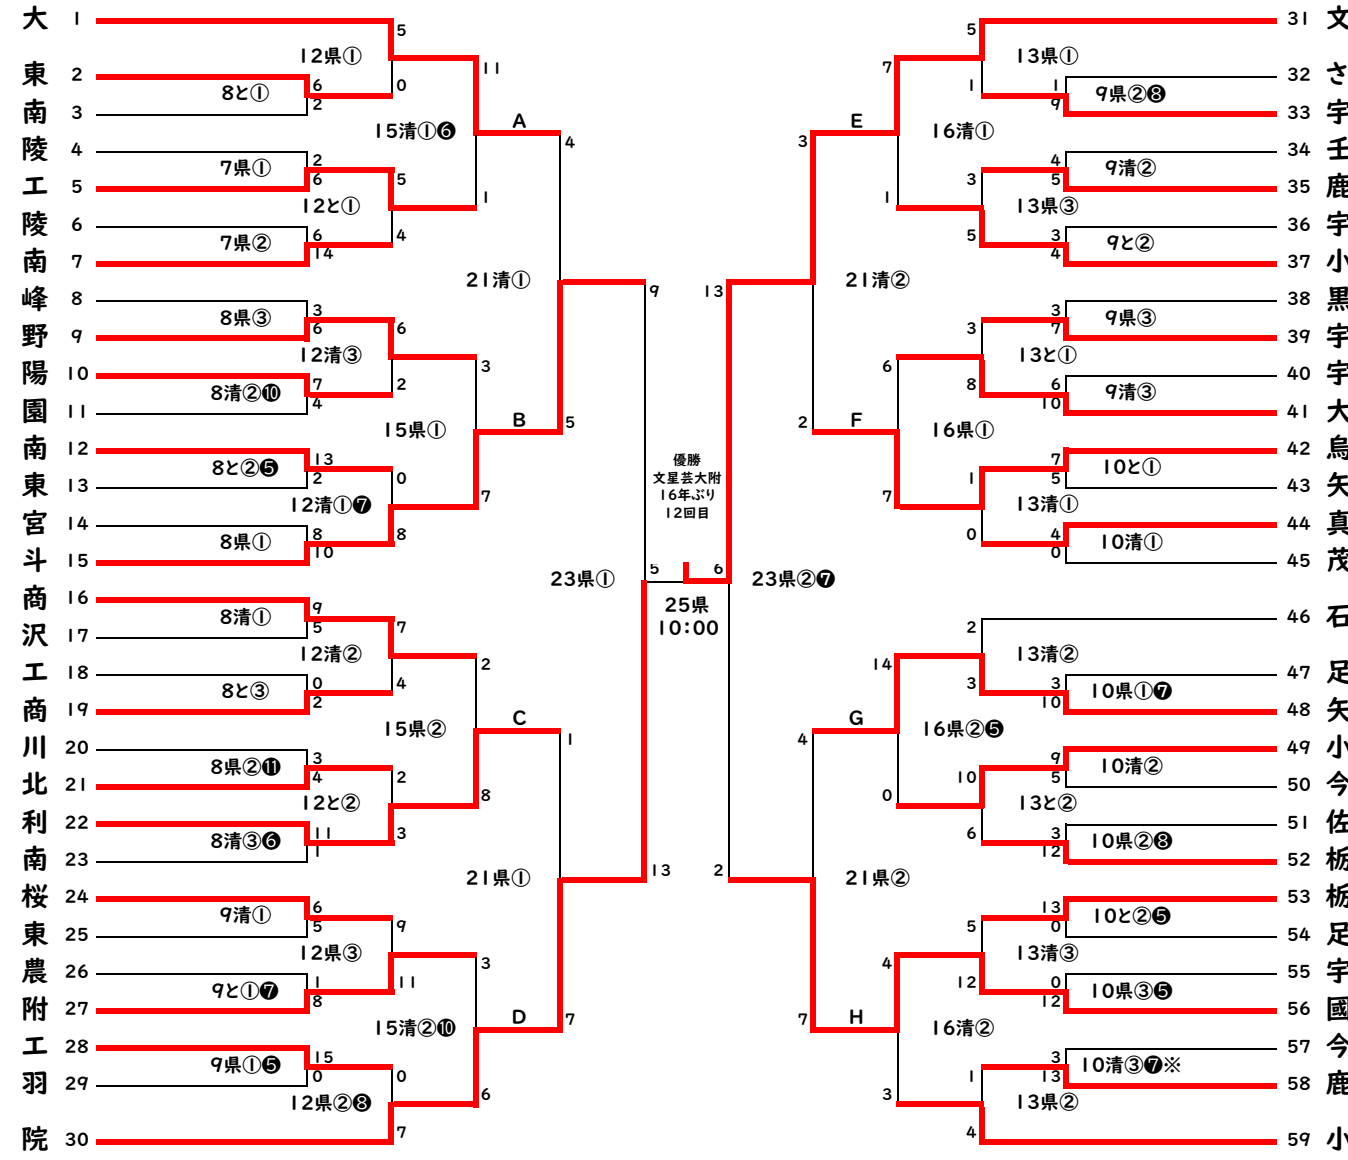

# 第105回全国高等学校野球選手権記念栃木大会 組合せ

期 日 令和5年7月7日～25日の11日間  
 会 場 県：栃木県総合運動公園野球場 清：清原球場 と：とちぎ木の花スタジアム  
 開 会 式 令和5年7月7日(金)午前9:00～ 栃木県総合運動公園野球場  
 開 始 時 間 各球場①9:00開始 ②・③は前試合終了45分後  
 ただし、開会式日10:50開始、決勝戦10:00開始  
 ⑤⑥⑦⑧…コールド ⑩⑪⑫…延長タイブレーク ※…継続試合

- 佐野
- 鹿野
- 黒野
- 真野
- 真野
- 宇野
- 足野
- 那野
- 那野
- 幸野
- 鹿野
- 矢野
- 宇野
- 青野
- 宇野
- 高野
- 足野
- 栃野
- 上野
- 白野
- 小野
- 小野
- 宇野
- 栃野
- 足野
- 栃野
- 黒野
- 作野

- 附修
- 東附
- 沼西
- 磯場
- 南原
- 山板
- 岡木
- 橋利
- 中央
- 専工
- 桜南
- 木風
- 須木
- 市工
- 山